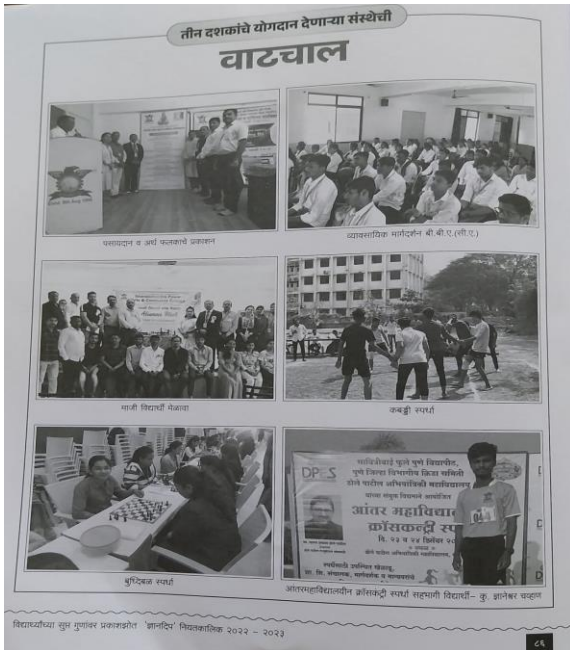

**Shri Gajanan Maharaj Shikshan Prasarak Mandal's
Sharadchandra Pawar Arts and Commerce College
Alandi Devachi, (Dudulgaon) Tal. Khed, Pune-412105
(Affiliated to Savitribai Phule Pune University, Recognized by Govt. of Maharashtra)**

Event Page of Dnyandeep 2022-23

HSThorat
PRINCIPAL
Sharadchandra Pawar Arts & Commerce College
Dudulgaon (Alandi), Pune