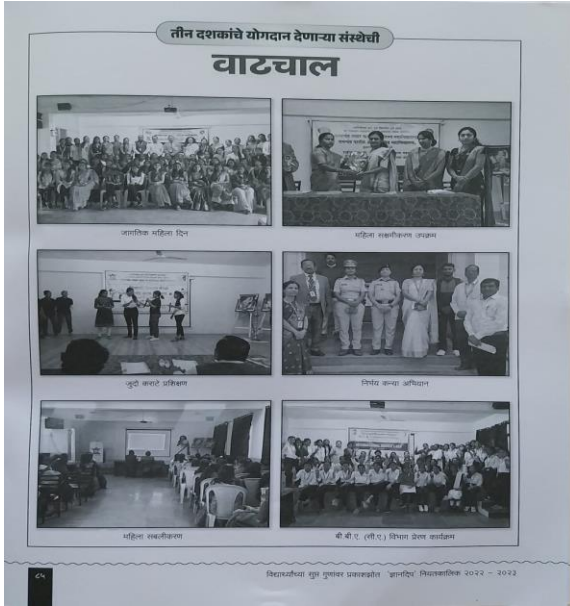

**Shri Gajanan Maharaj Shikshan Prasarak Mandal's
Sharadchandra Pawar Arts and Commerce College
Alandi Devachi, (Dudulgaon) Tal. Khed, Pune-412105
(Affiliated to Savitribai Phule Pune University, Recognized by Govt. of Maharashtra)**

Event Page of Dnyandeep 2022-23

HSThorat
PRINCIPAL
Sharadchandra Pawar Arts & Commerce College
Dudulgaon (Alandi), Pune