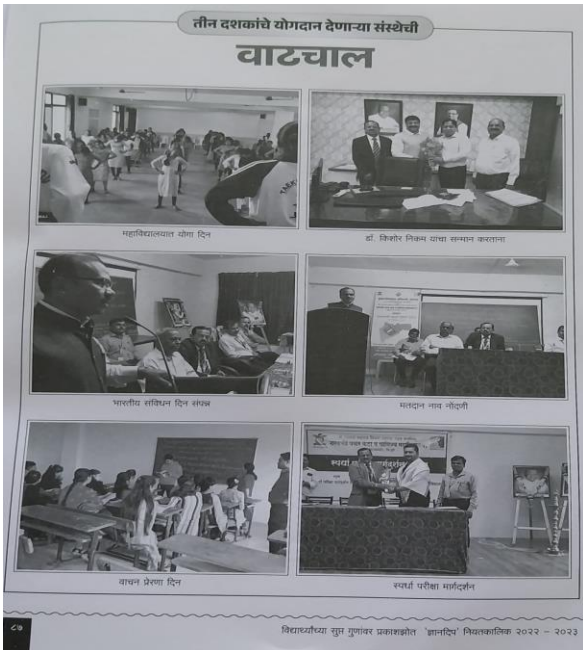

**Shri Gajanan Maharaj Shikshan Prasarak Mandal's
Sharadchandra Pawar Arts and Commerce College
Alandi Devachi, (Dudulgaon) Tal. Khed, Pune-412105
(Affiliated to Savitribai Phule Pune University, Recognized by Govt. of Maharashtra)**

Event Page of Dnyandeep 2022-23

HSThorat
PRINCIPAL
Sharadchandra Pawar Arts & Commerce College
Dudulgaon (Alandi), Pune