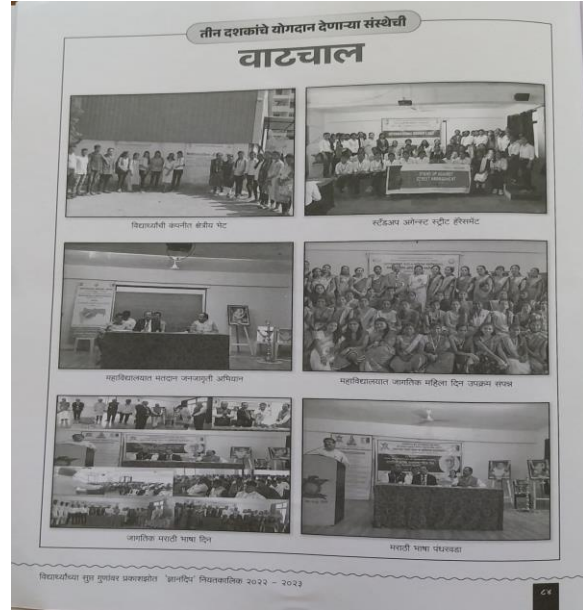

**Shri Gajanan Maharaj Shikshan Prasarak Mandal's
Sharadchandra Pawar Arts and Commerce College
Alandi Devachi, (Dudulgaon) Tal. Khed, Pune-412105
(Affiliated to Savitribai Phule Pune University, Recognized by Govt. of Maharashtra)**

Event Page of Dnyandeep 2022-23

HSThorat
PRINCIPAL
Sharadchandra Pawar Arts & Commerce College
Dudulgaon (Alandi), Pune